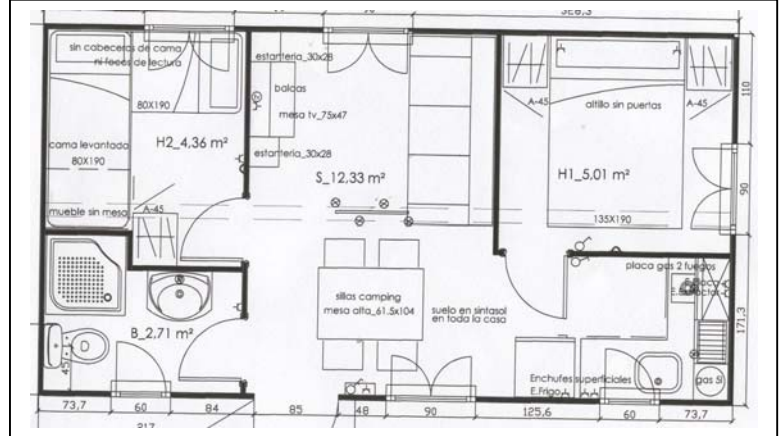

MODELO SAJA

MEDIDAS 7 X 3.7 25.9 M2

TOTALMENTE EQUIPADAS
 TERMINACIONES INTERIORES Y
 EXTERIORES A ELEGIR
 POSIBILIDAD DE PORCHE, Y TODA CLASE
 DE ADCEIOS

PRECIO: **22.116 €**

IVA INCLUIDO, TRANSPORTE Y MONTAJE
 NO INCLUIDO