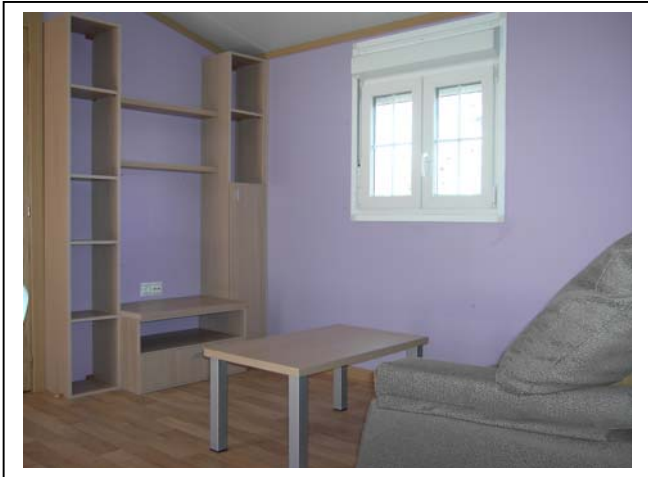

MODELO SAJA

MEDIDAS 7 X 3.7 25.9 M2

TOTALMENTE EQUIPADAS
 TERMINACIONES INTERIORES Y
 EXTERIORES A ELEGIR
 POSIBILIDAD DE PORCHE, Y TODA CLASE
 DE ADCEIOS

PRECIO: **22.116 €**

IVA INCLUIDO, TRANSPORTE Y MONTAJE
 NO INCLUIDO